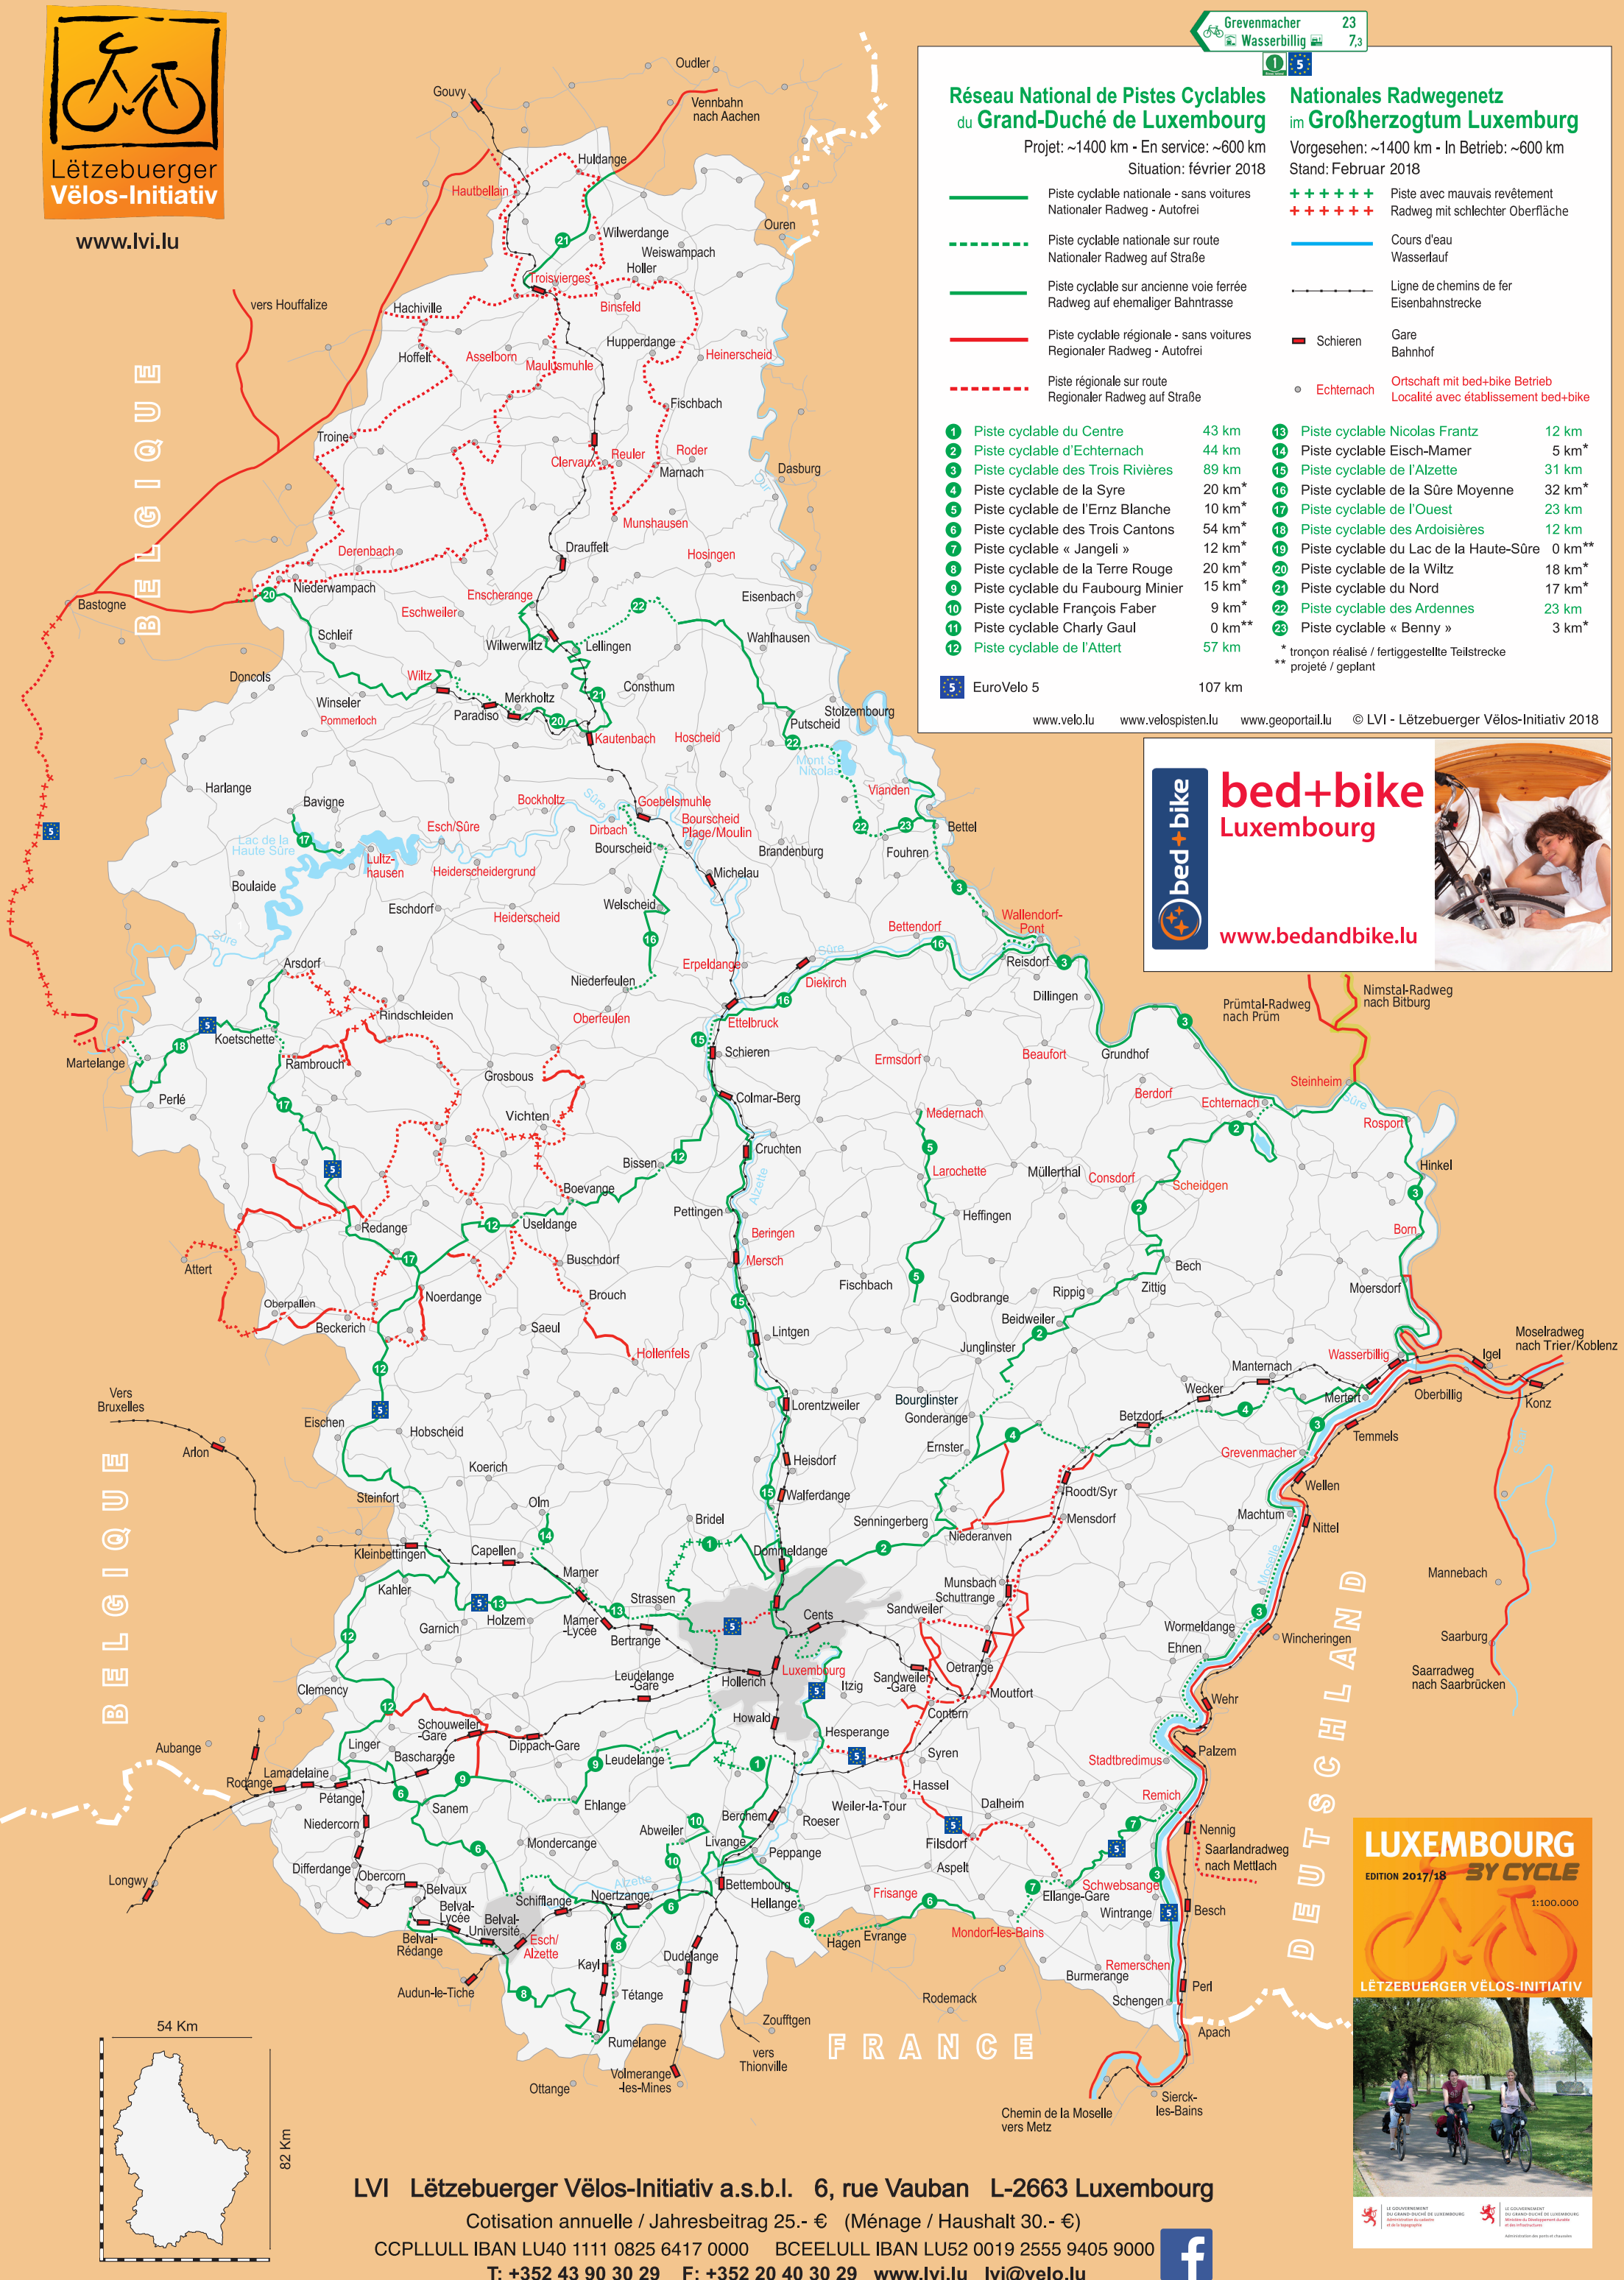

Nationales Radwegenetz im Großherzogtum Luxemburg

Vorgesehen: ~1400 km - In Betrieb: ~600 km
Stand: Februar 2018

- + + + + + Piste avec mauvais revêtement
  Radweg mit schlechter Oberfläche
- Cours d'eau
  Wasserlauf
- Ligne de chemins de fer
  Eisenbahnstrecke
- Schieren
  Gare
  Bahnhof
- Echternach
  Ortschaft mit bed+bike Betrieb
  Localité avec établissement bed+bike

1 Piste cyclable du Centre	43 km	13 Piste cyclable Nicolas Frantz	12 km
2 Piste cyclable d'Echternach	44 km	14 Piste cyclable Eisch-Mamer	5 km*
3 Piste cyclable des Trois Rivières	89 km	15 Piste cyclable de l'Alzette	31 km
4 Piste cyclable de la Syre	20 km*	16 Piste cyclable de la Sûre Moyenne	32 km*
5 Piste cyclable de l'Ernz Blanche	10 km*	17 Piste cyclable de l'Ouest	23 km
6 Piste cyclable des Trois Cantons	54 km*	18 Piste cyclable des Ardoisières	12 km
7 Piste cyclable « Jangeli »	12 km*	19 Piste cyclable du Lac de la Haute-Sûre	0 km**
8 Piste cyclable de la Terre Rouge	20 km*	20 Piste cyclable de la Wiltz	18 km*
9 Piste cyclable du Faubourg Minier	15 km*	21 Piste cyclable du Nord	17 km*
10 Piste cyclable François Faber	9 km*	22 Piste cyclable des Ardennes	23 km
11 Piste cyclable Charly Gaul	0 km**	23 Piste cyclable « Benny »	3 km*
12 Piste cyclable de l'Attert	57 km		
5 EuroVelo 5	107 km		

www.velo.lu www.velospisten.lu www.geoportail.lu © LVI - Lëtzebuurger Vëlos-Initiativ 2018

bed + bike

bed + bike

Luxembourg

www.bedandbike.lu

BELGIQUE

DEUTSCHLAND

FRANCE

LUXEMBOURG

EDITION 2017/18 BY CYCLE

1:100.000

LËTZEBOURGER VËLOS-INITIATIV

LVI Lëtzebuurger Vëlos-Initiativ a.s.b.l. 6, rue Vauban L-2663 Luxembourg
Cotisation annuelle / Jahresbeitrag 25.- € (Ménage / Haushalt 30.- €)
CCPLULL IBAN LU40 1111 0825 6417 0000 BCEELULL IBAN LU52 0019 2555 9405 9000
T: +352 43 90 30 29 F: +352 20 40 30 29 www.lvi.lu lvi@velo.lu